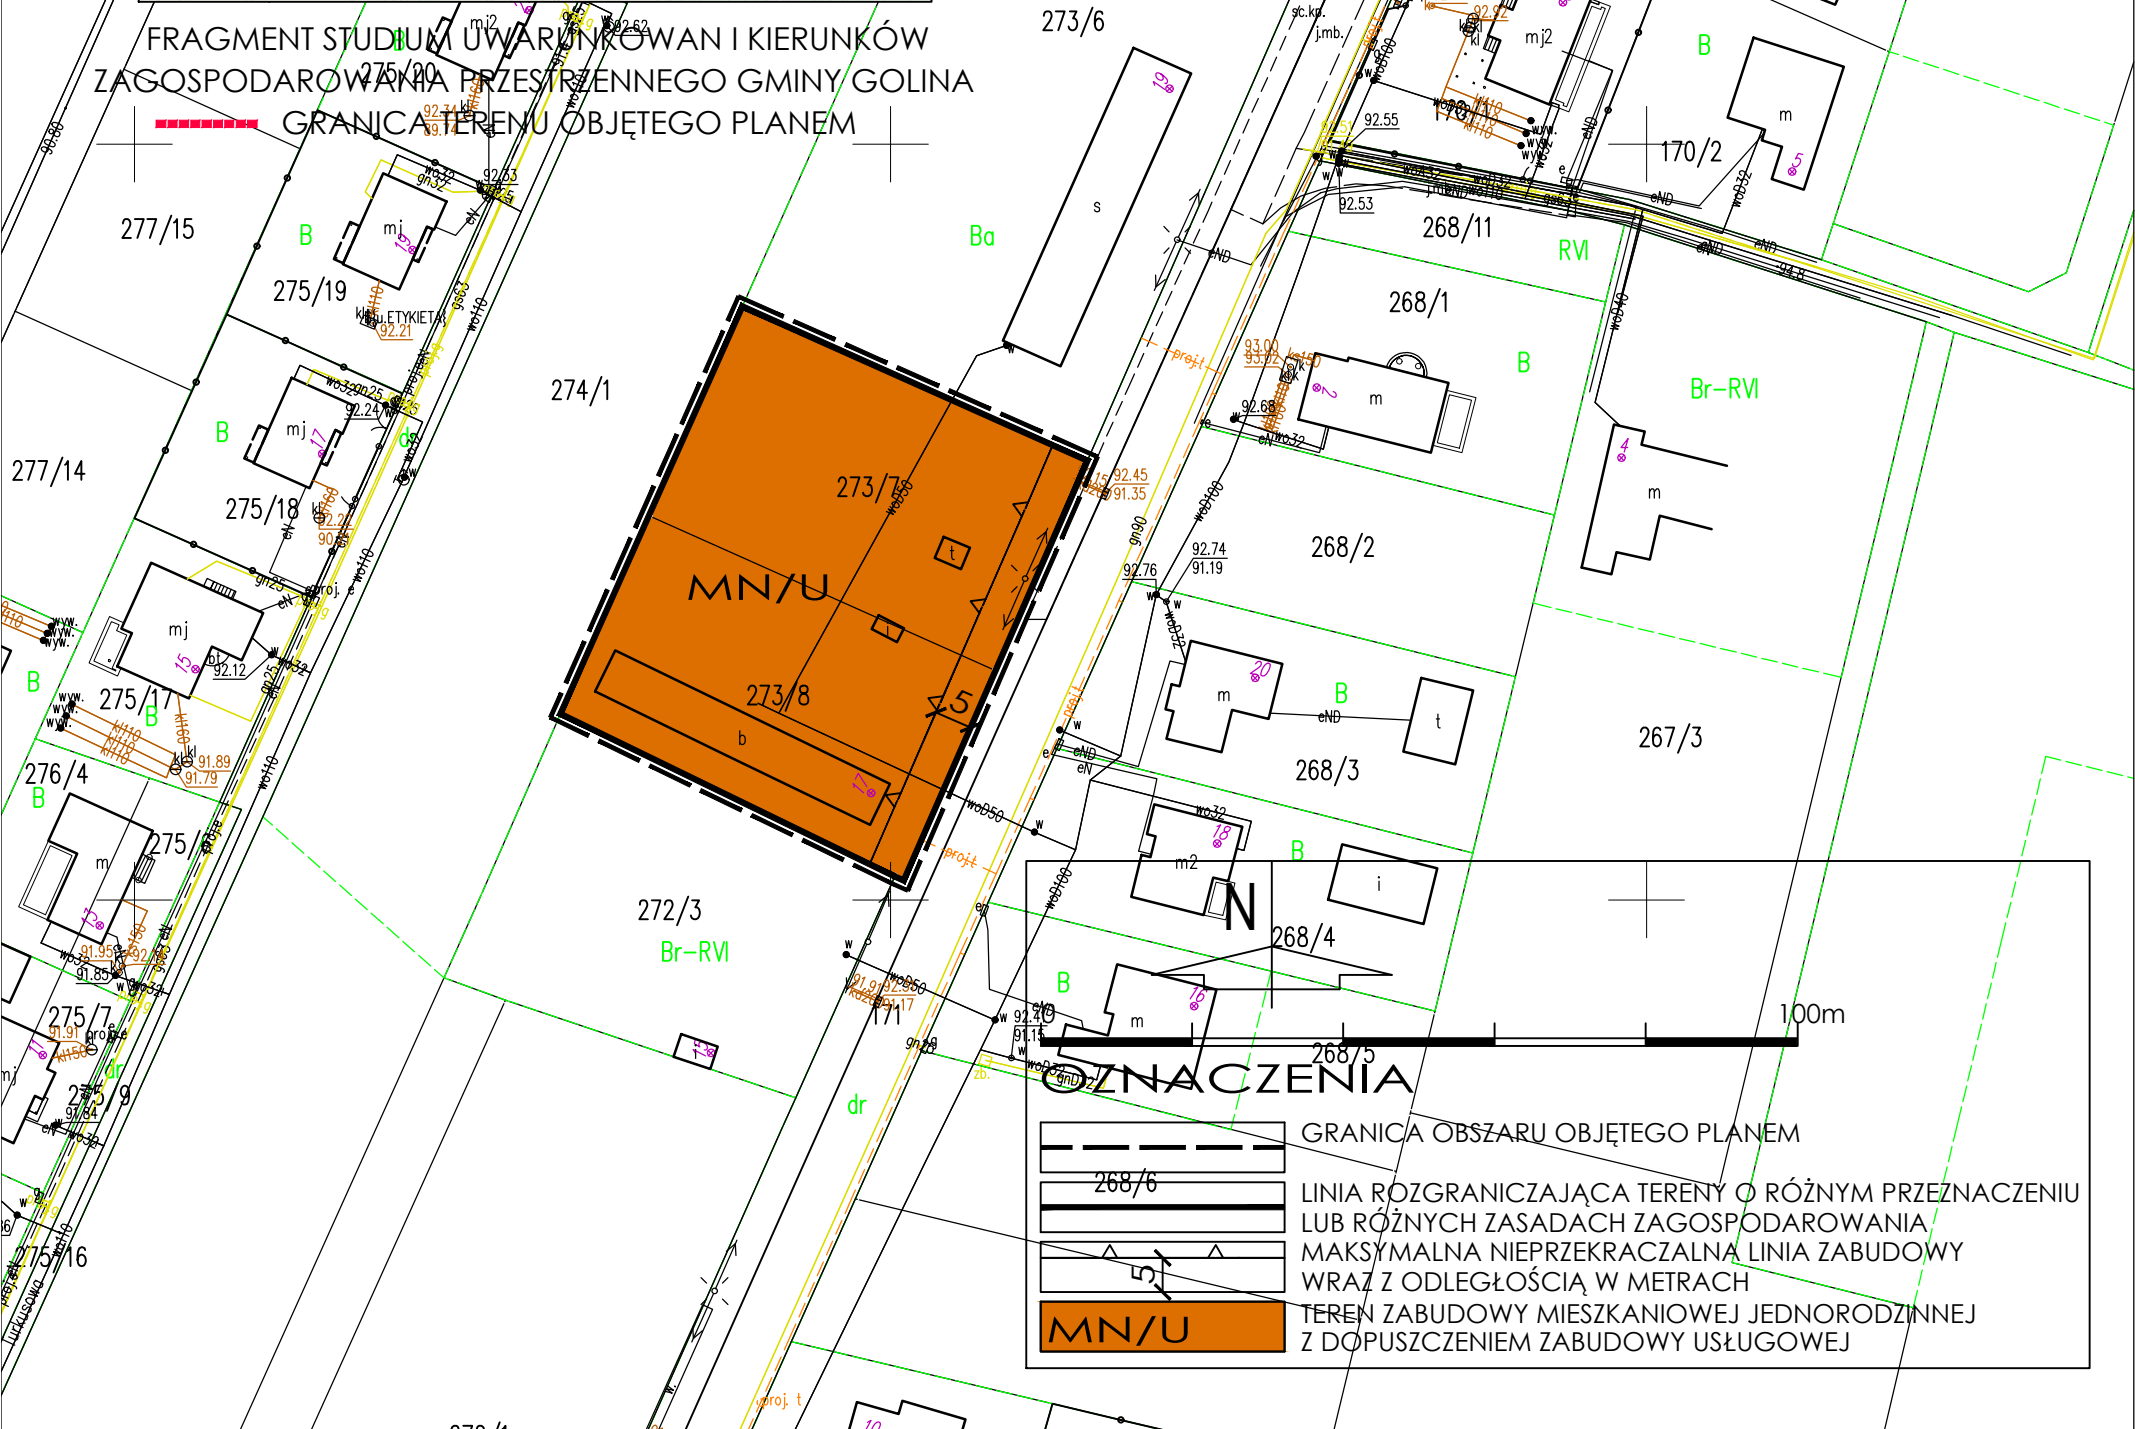

## MIEJSCOWY PLAN ZAGOSPODAROWANIA PRZESTRZENNEGO

### SKALA 1:1000

ZAŁĄCZNIK NR 1 DO UCHWAŁY NR  
RADY MIEJSKIEJ W GOLINIE Z DNIA

/2022  
.2022 R.

FRAGMENT STUDIUM UWARUNKOWAN I KIERUNKÓW  
ZAGOSPODAROWANIA PRZESTRZENNEGO GMINY GOLINA  
GRANICĄ TERENU OBJĘTEGO PLANEM

**UZNACZENIA**

	GRANICA OBSZARU OBJĘTEGO PLANEM
	LINIA RÓZGRANICZAJĄCA TERENY O RÓŻNYM PRZEZNACZENIU LUB RÓŻNYCH ZASADACH ZAGOSPODAROWANIA, MAKSYMALNA NIEPRZEKACZALNA LINIA ZABUDOWY WRAZ Z ODLEGŁOŚCIĄ W METRACH
	TEREN ZABUDOWY MIESZKANIOWEJ JEDNORODZINNEJ Z DOPUSZCZENIEM ZABUDOWY USŁUGOWEJ