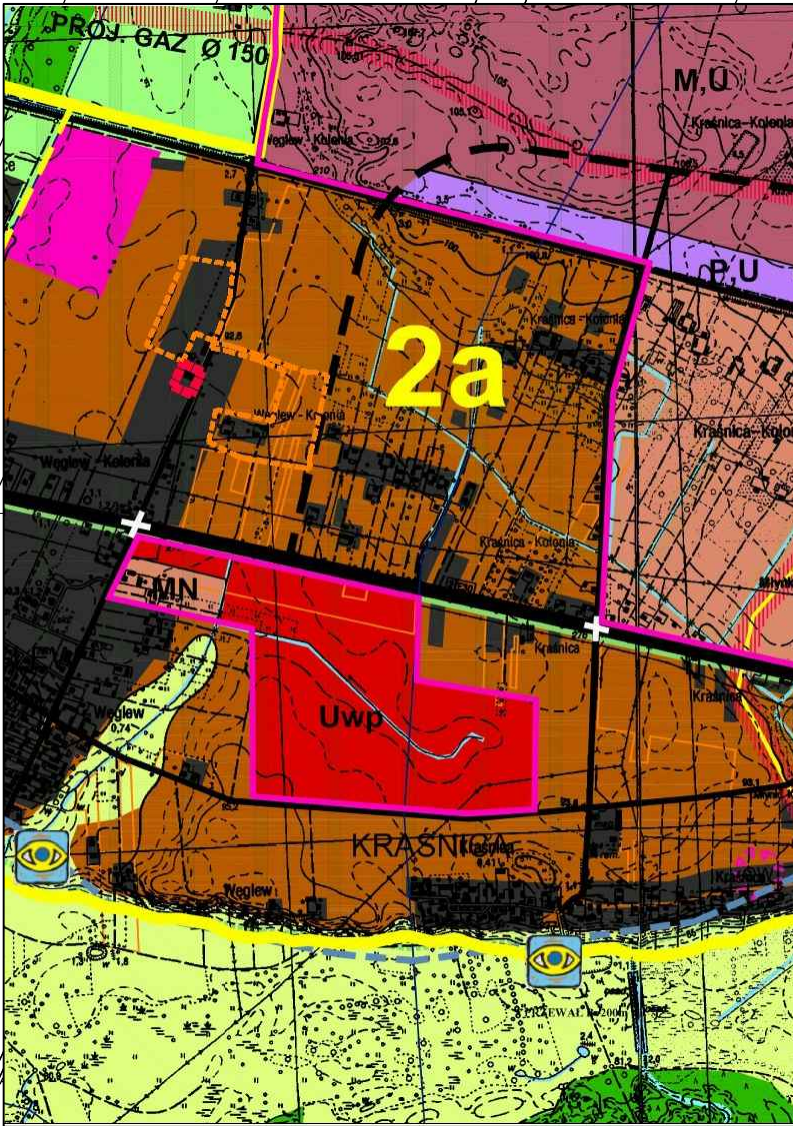

# GMINA GOLINA - WĘGLEW

## MIEJSCOWY PLAN ZAGOSPODAROWANIA PRZESTRZENNEGO

### SKALA 1:1000

ZAŁĄCZNIK NR 1 DO UCHWAŁY NR  
RADY MIEJSKIEJ W GOLINIE Z DNIA

/2022  
.2022 R.

FRAGMENT STUDIUM UWARUNKOWAN I KIERUNKÓW  
ZAGOSPODAROWANIA PRZESTRZENNEGO GMINY GOLINA  
GRANICĄ TERENU OBJĘTEGO PLANEM

**UZNACZENIA**

	GRANICA OBSZARU OBJĘTEGO PLANEM
	LINIA RÓZGRANICZAJĄCA TERENY O RÓŻNYM PRZEZNACZENIU LUB RÓŻNYCH ZASADACH ZAGOSPODAROWANIA, MAKSYMALNA NIEPRZEKACZALNA LINIA ZABUDOWY WRAZ Z ODLEGŁOŚCIĄ W METRACH
	TEREN ZABUDOWY MIESZKANIOWEJ JEDNORODZINNEJ Z DOPUSZCZENIEM ZABUDOWY USŁUGOWEJ