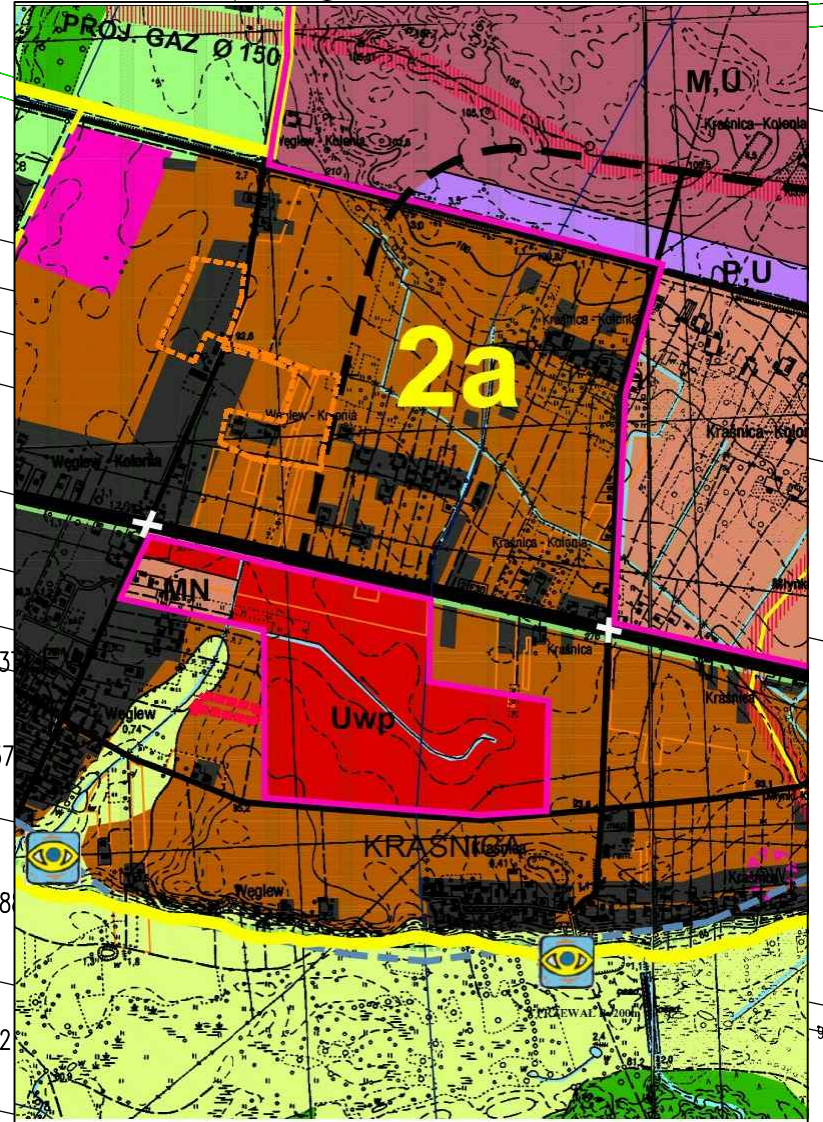

GMINA GOLINA - WĘGLEW

MIEJSCOWY PLAN ZAGOSPODAROWANIA PRZESTRZENNEGO SKALA 1:1000

ZAŁĄCZNIK NR 2 DO UCHWAŁY NR
RADY MIEJSKIEJ W GOLINIE Z DNIA

/2022
.2022 R.

352/7

0 100m

OZNACZENIA

-  GRANICA OBSZARU OBJĘTEGO PLANEM
-  LINIA ROZGRANICZAJĄCA TERENY O RÓŻNYM PRZEZNACZENIU LUB RÓŻNYCH ZASADACH ZAGOSPODAROWANIA
-  MAKSYMALNA NIEPRZEKRACZALNA LINIA ZABUDOWY WRAZ Z ODLEGŁOŚCIĄ W METRACH
-  MN TEREN ZABUDOWY MIESZKANIOWEJ JEDNORODZINNEJ
-  KDW TEREN DROGI WEWNĘTRZNEJ

FRAGMENT STUDIUM UWARUNKOWAŃ I KIERUNKÓW
ZAGOSPODAROWANIA PRZESTRZENNEGO GMINY GOLINA
GRANICA TERENU OBJĘTEGO PLANEM