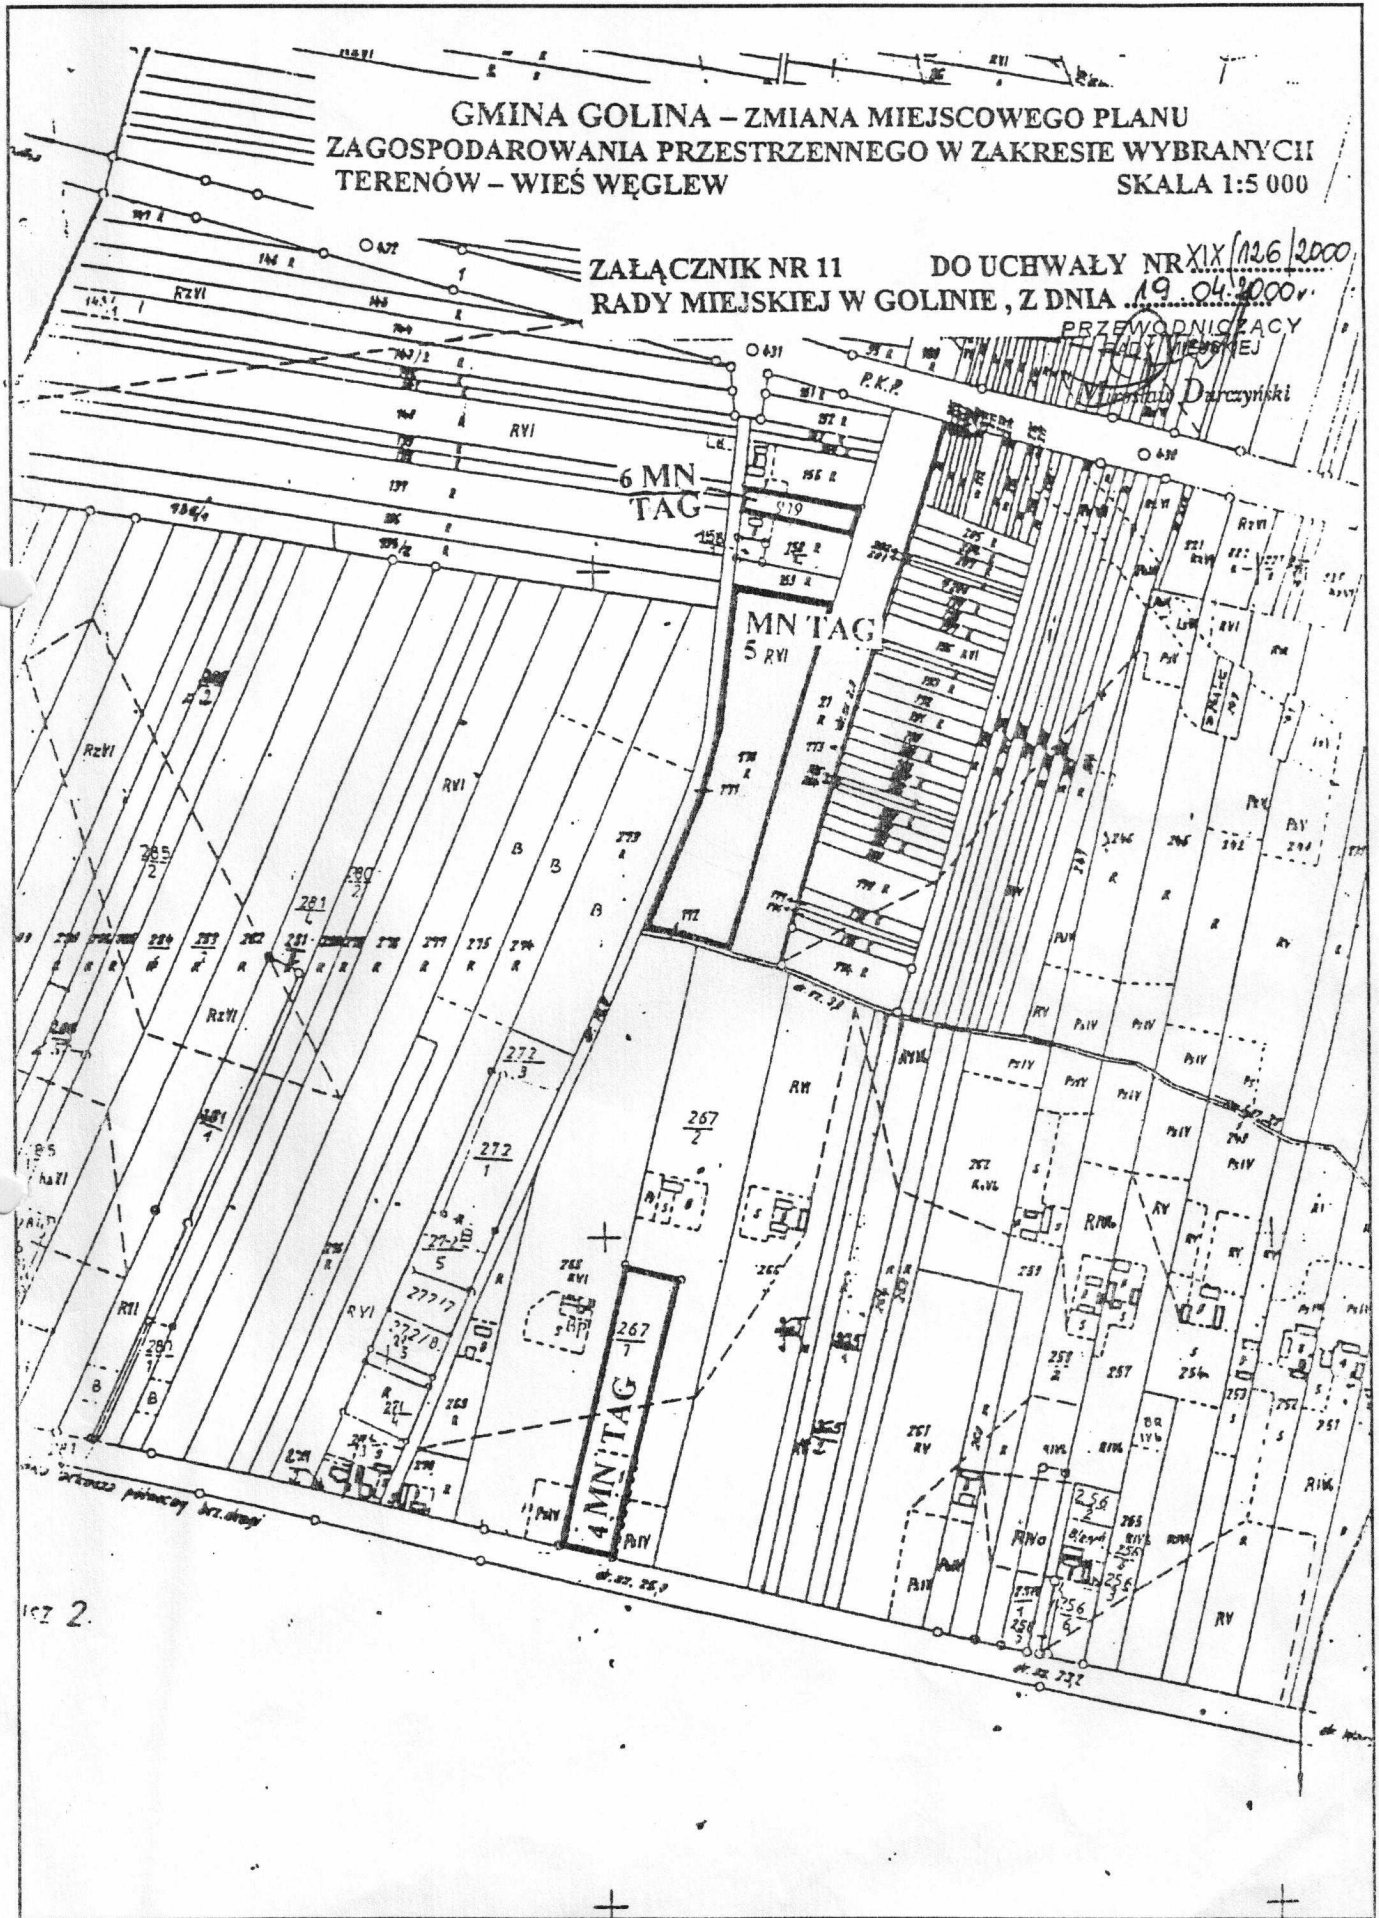

**GMINA GOLINA - ZMIANA MIEJSCOWEGO PLANU
ZAGOSPODAROWANIA PRZESTRZENNEGO W ZAKRESIE WYBRANYCH
TERENÓW - WIEŚ WĘGLEW**
SKALA 1:5 000

**ZAŁĄCZNIK NR 11 DO UCHWAŁY NR XIX/126/2000
RADY MIEJSKIEJ W GOLINIE, Z DNIA 19.04.2000r.**

PRZEWODNICZĄCY
RADY MIEJSKIEJ
Mieczysław Darczynski

157 2.