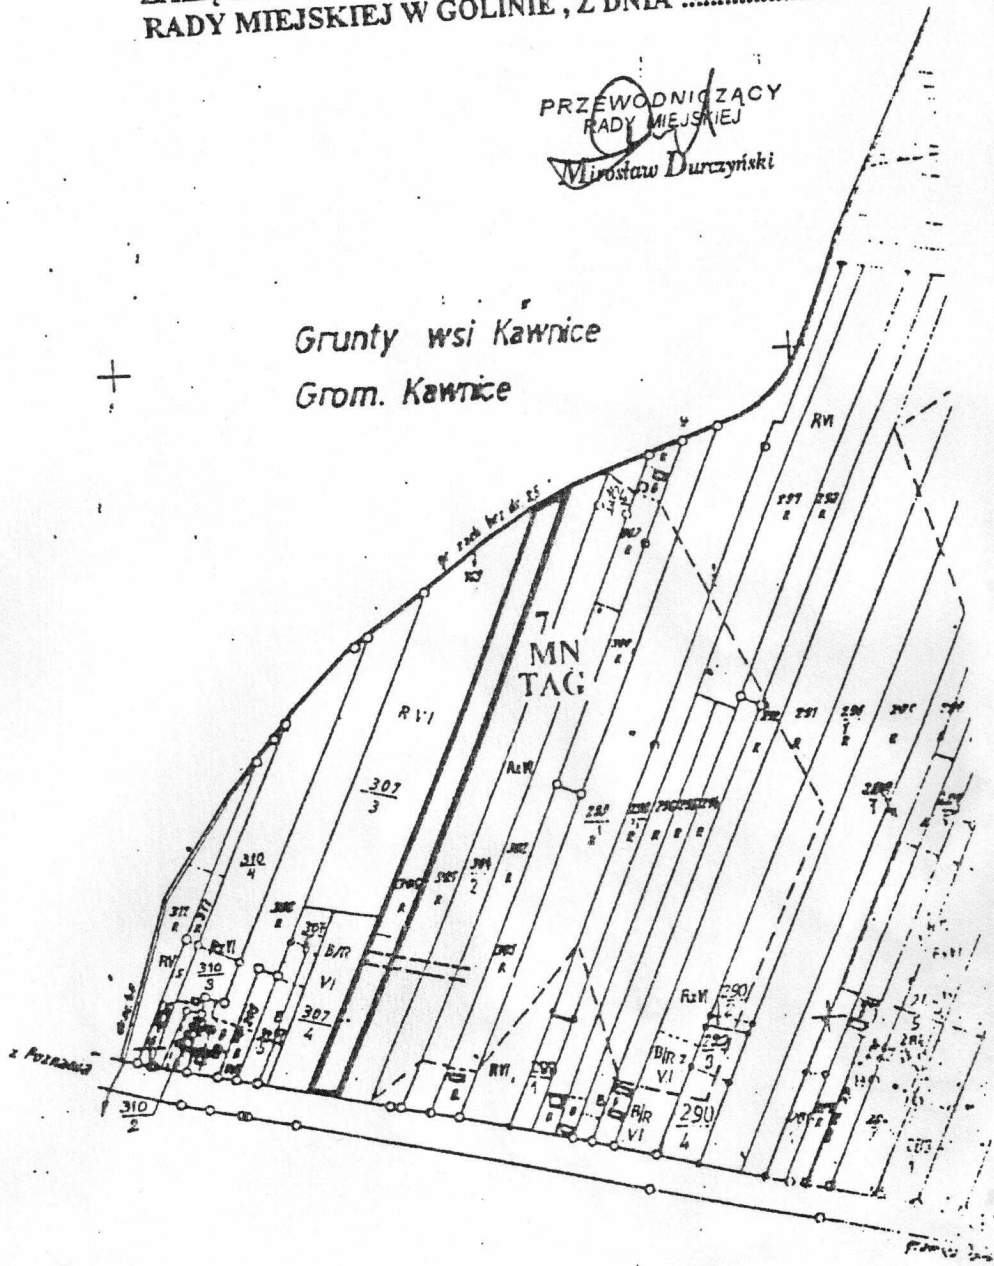

GMINA GOLINA – ZMIANA MIEJSCOWEGO PLANU ZAGOSPODAROWANIA PRZESTRZENNEGO W ZAKRESIE WYBRANYCH TERENÓW – WIEŚ WĘGLEW

SKALA 1:5 000

ZAŁĄCZNIK NR 12 DO UCHWAŁY NR XIX/126/2000
RADY MIEJSKIEJ W GOLINIE, Z DNIA 19.04.2000r.

PRZEWODNICZĄCY
RADY MIEJSKIEJ
Mirostaw Durczyński

Grunty wsi Kawnice
Grom. Kawnice

Arkusz 2